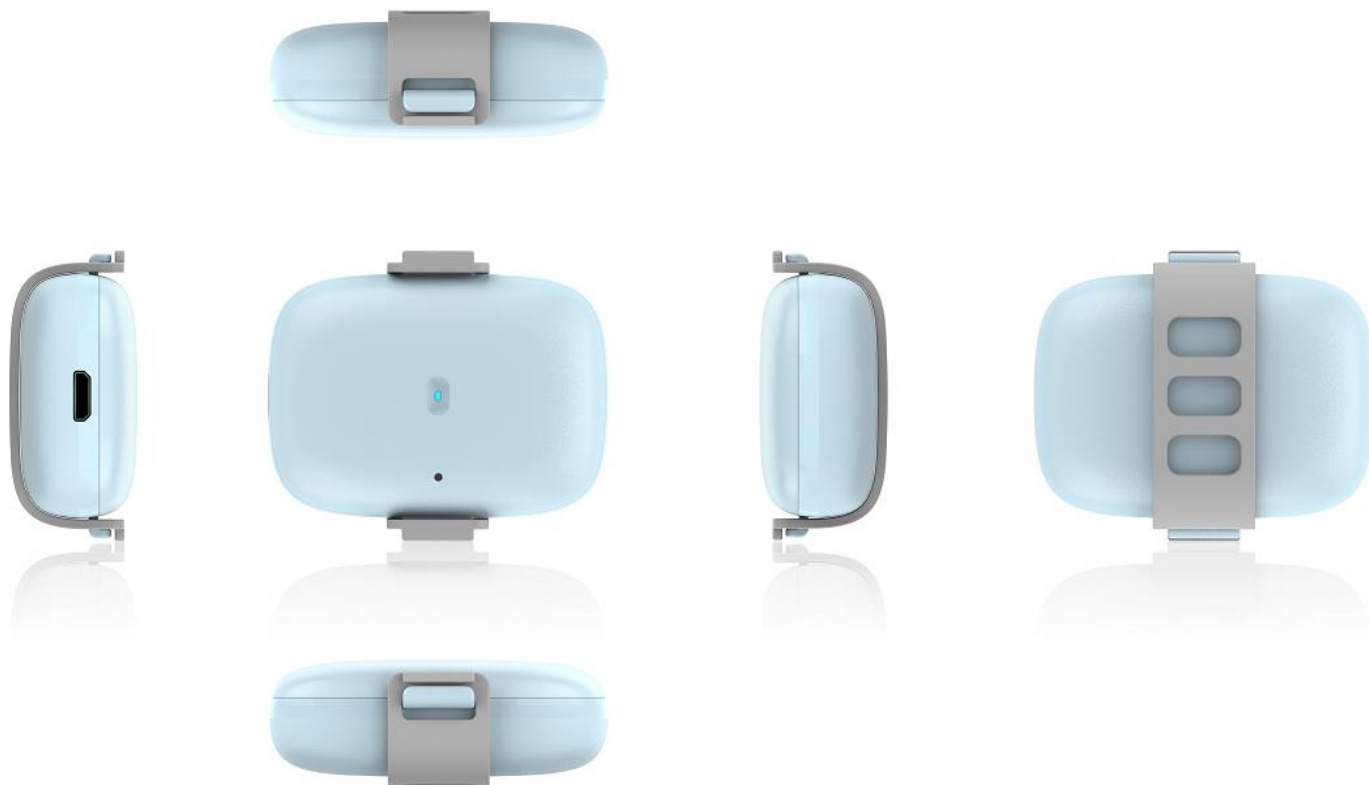

SIZE:52\*37.5\*18mm

## NB-IoT宠物定位终端

### 产品介绍

CT-D635是专为宠物管理及防丢打造的一款NB-IoT智能定位终端，采用GPS/BeiDou/LBS/WIFI多方式定位，自带高灵敏度计步器和温度传感器，实时掌握爱宠运动状态以及温度，超小机超轻身方便佩戴，低功耗设计，能有效解决爱宠管理和防走丢难题。